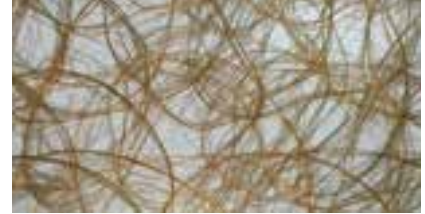

## TELAS Y FIBRAS

EFFECTOS DE ONDAS, LIENZOS, FIBRAS...

Ancho: 1,50 m

Longitud: 10 m

T-VAGUE NOIRE

T-VAGUE BLANCHE

T-VAGUE DORÉE

T-TOILE ARGENTÉE 1

T-TOILE ARGENTÉE 2

T-TOILE ARGENTÉE 3

T-TOILE ARGENTÉE 4

T-TOILE DORÉE 1

T-TOILE DORÉE 2

T-TOILE DORÉE 3

T-TOILE DORÉE 4

T-TOILE NOIRE

## TELAS Y FIBRAS

FI-OR 1

BI- BRUN

BI- BEI

FI-OR 2

BI - BLANCHE

BI - NOIRE